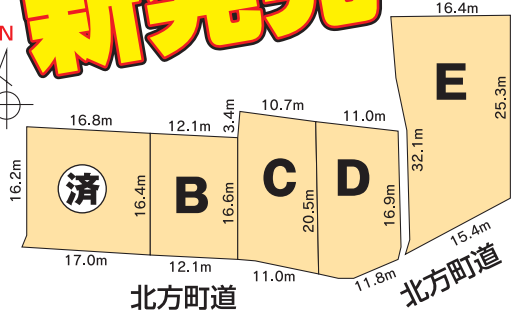

土地 本巣郡
北方町

全区画南向き

上下水道引込渡し

北方小学校校下

建築条件無し

仲介手数料不要

全5区画

新発売

NEW

北方町道

北方町道

※分筆登記前につき面積が変更になる場合があります。

B 区画 **960** 坪単価: 16.0万円
土地面積: 198.36㎡ (60.00坪)

C 区画 **984** 坪単価: 15.0万円
土地面積: 217.02㎡ (65.64坪)

D 区画 **919** 坪単価: 14.0万円
土地面積: 217.03㎡ (65.65坪)

E 区画 **1,408** 坪単価: 11.0万円
土地面積: 423.28㎡ (128.04坪)

- 所在地/本巣郡北方町北方字中道上331-3,330-8 ●交通/岐阜バス「岐阜農林高前」駅徒歩1分 ●設備/公営水道、公共下水、都市ガス
- 接道/南側公道幅員5～6.5m ●地目/宅地 ●都市計画/市街化区域 ●用途地域/第一種住居・第二種住居地域 ●建ぺい率:容積率/60%-200%
- 引渡/相談 ●上下水道引込工事負担金35万円(税込)別途必要です。 ●上水道加入金61,560円別途必要です。
- 北方小学校/北方中学校 ●取引形態/売主 ●今回販売区画4区画